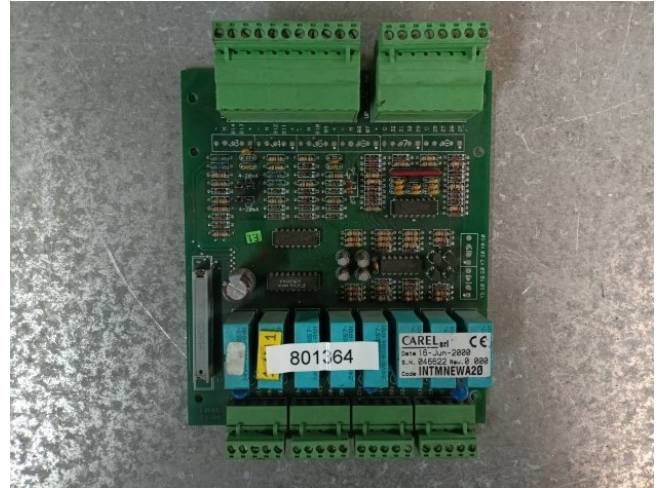

Carel INTMNEWA20

Specifications

Merk	Carel
Type	INTMNEWA20
Spec.	Module
Stock	1

Description

Used Carel INTMNEWA20

Gebruikte Carel INTMNEWA20 print/module. Gedeïnstalleerd van een waterkoeler.